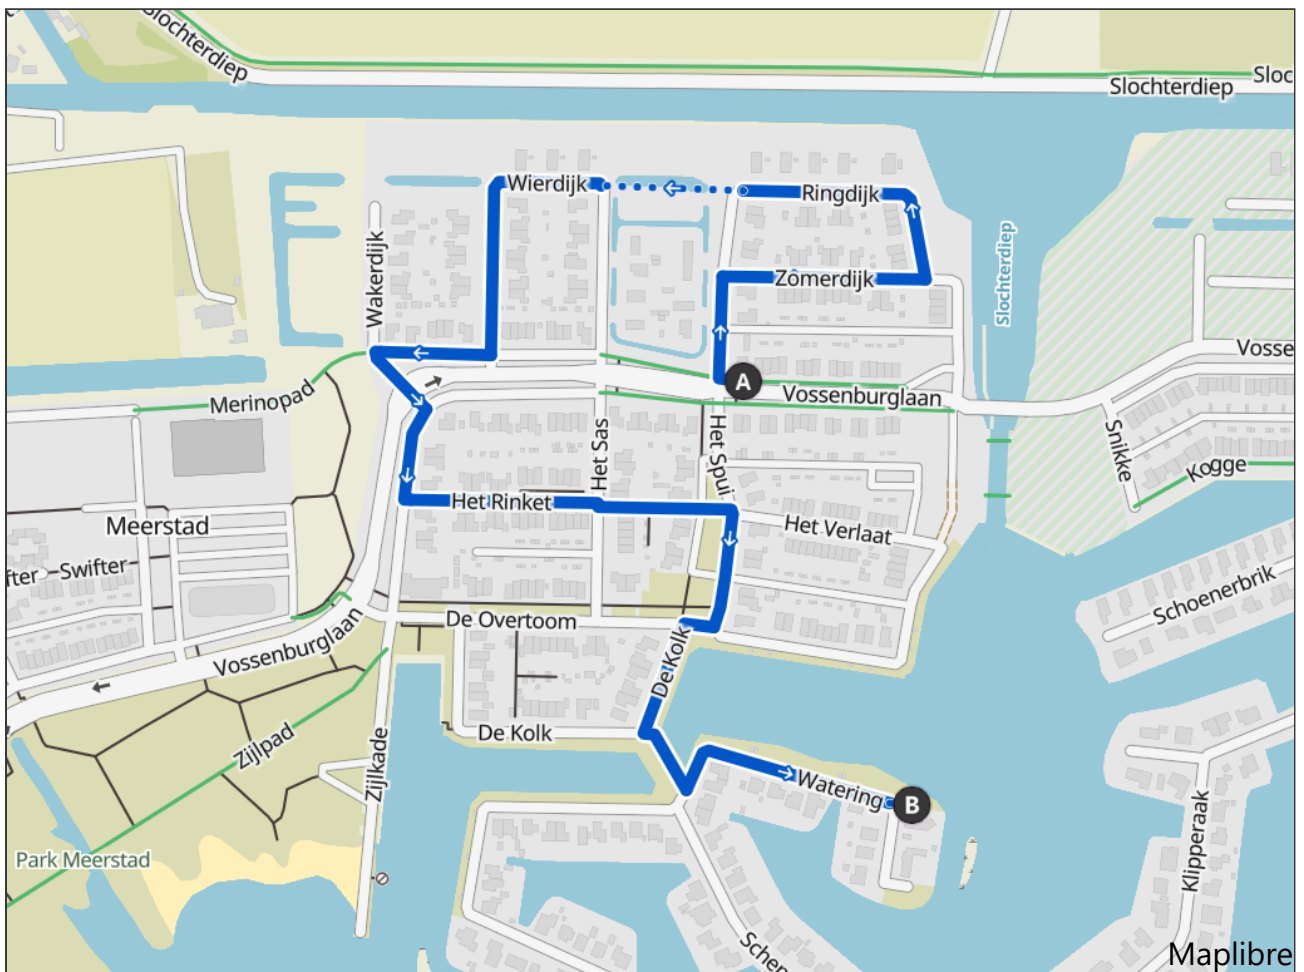

Paas Speurtocht 2025 op 19, 20 & 21 april aanstaande!

🕒 00:30 ↔ 1,68 km Ø 3,3 km/h ↗ 10 m ↘ 10 m

1. Op toegangsweg ga richting westen

Volgen voor 19 m – totaal 19 m

2. Rechts op Ringdijk.

Volgen voor 77 m – totaal 96 m

3. Rechts op Zomerdijk.

Volgen voor 154 m – totaal 250 m

4. Links op Ringdijk.

Volgen voor 190 m – totaal 441 m

5. Rechtdoor op segment over onbekend terrein.

Volgen voor 108 m – totaal 549 m

6. Rechtdoor op Wierdijk.

Volgen voor 87 m – totaal 1,32 km

14. Rechts op De Overtoom.

Volgen voor 23 m – totaal 1,35 km

15. Links op De Kolk.

Volgen voor 89 m – totaal 1,43 km

16. Links en volg De Kolk.

Volgen voor 57 m – totaal 1,49 km

17. Links op Watering.

Volgen voor 196 m – totaal 1,69 km